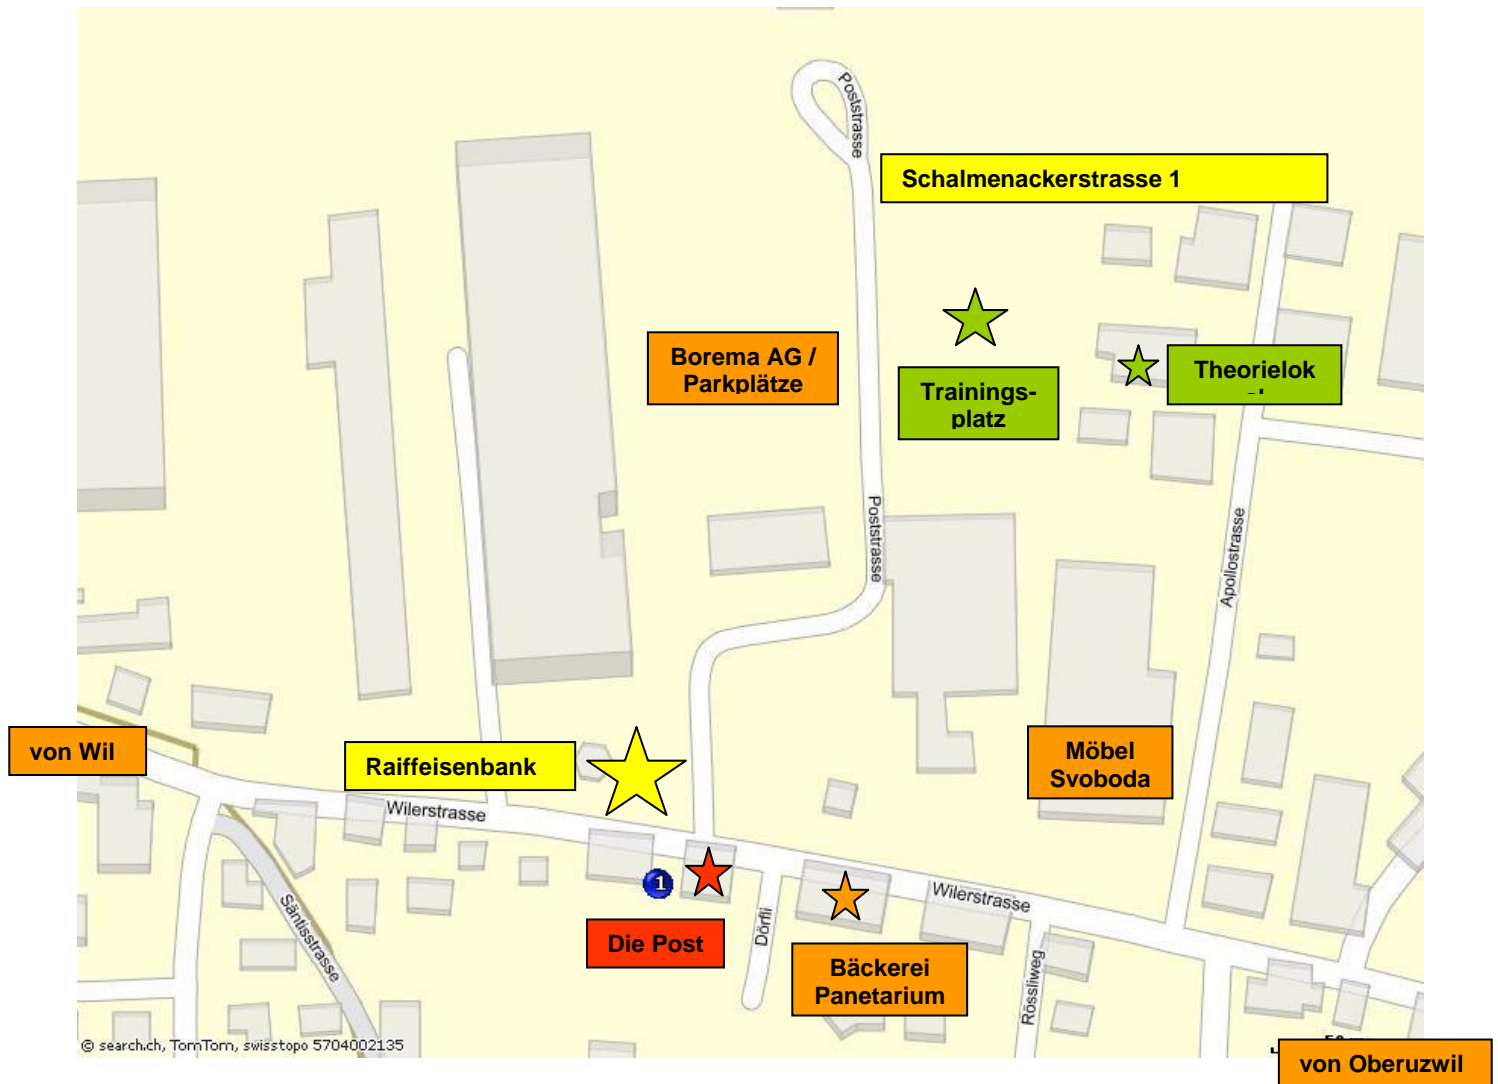

Wegbeschreibung zum Trainingsplatz

Poststrasse, 9536 Schwarzenbach
(Achtung Navis führen an die falsche Poststrasse)

Fürs NAVI: Wilerstrasse 37, 9536 Schwarzenbach - das ist die Raiffeisenbank oder
Schalmenackerstrasse 1, 9536 Schwarzenbach (ist nach dem Trainingsplatz)

Der Trainingsplatz liegt direkt vis-à-vis von der Firma Borema AG.

Parkplätze: Vor der Firma Borema AG.
Bitte die Seite 2 genau anschauen und sich daran halten!

Öffentliche Verkehrsmittel
Der Trainingsplatz ist auch sehr gut mit öffentlichen Verkehrsmitteln zu erreichen.

Postauto
Von Wil nimmt man am besten das Postauto, welches direkt bei der Post (rot) anhält.

Beim Stern mit dem Parken beginnen! Am Sonntag kann die ganze Länge als Parkplatz gebraucht werden. **Aber das Tor muss immer für die Servicetechniker frei bleiben!**

Maximum: zwischen diesen Fahnenmasten!