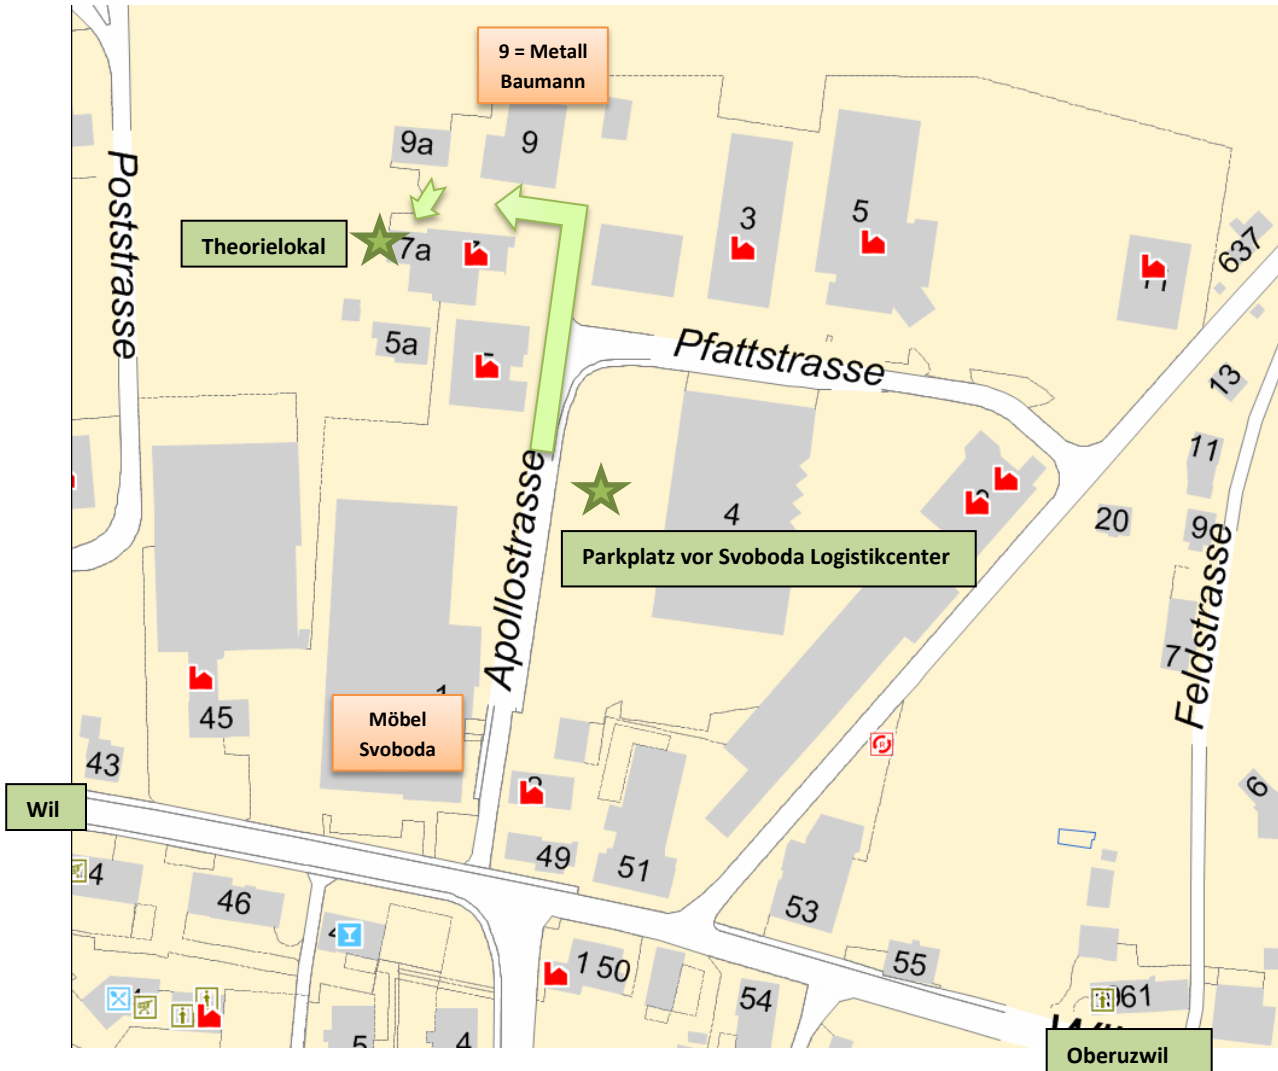

Wegbeschreibung zum Theorielokal

- Parkieren vor dem Svoboda Logistikcenter
- Beim Eingang zum Theorielokal hängt eine Tafel „Sauna“