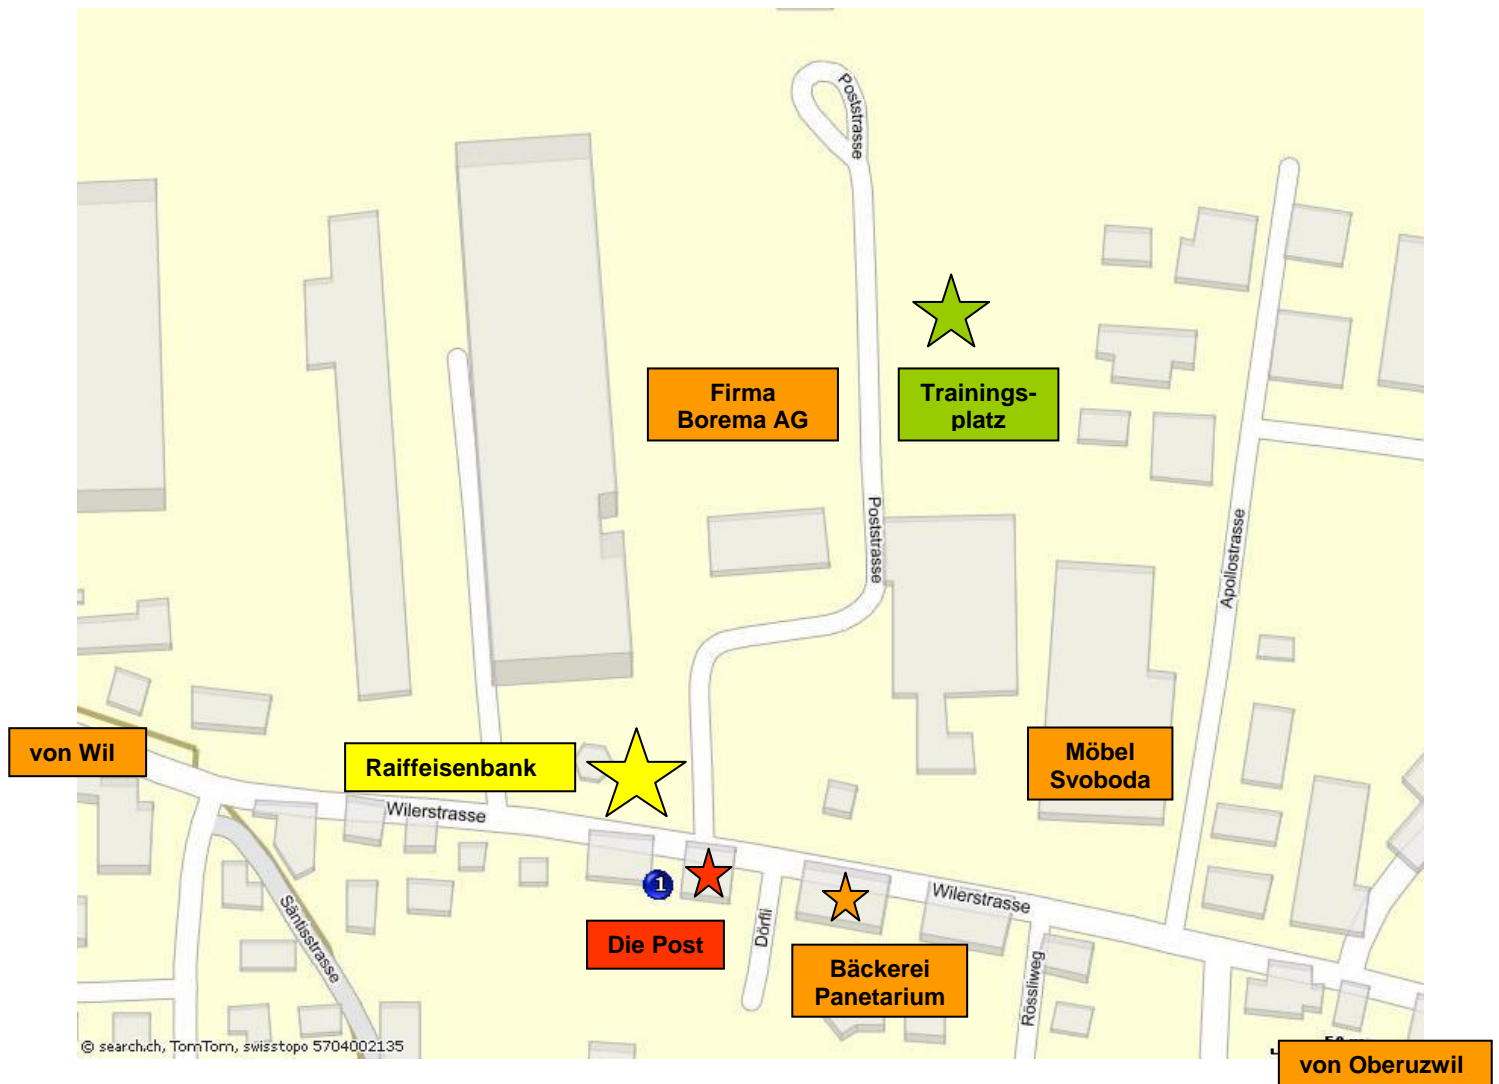

Wegbeschreibung zum Trainingsplatz

Poststrasse, 9536 Schwarzenbach
(Achtung Navis führen einem teilweise nach Jonschwil)

Fürs NAVI: Wilerstrasse 37, 9536 Schwarzenbach - das ist die Raiffeisenbank

Trainingsplatz liegt direkt vis-à-vis von der Firma Borema AG.

Parkplätze: Vor der Firma Borema AG – Links und rechts vom Eisentor. Das Tor muss frei sein!!

Öffentliche Verkehrsmittel

Der Trainingsplatz ist auch sehr gut mit öffentlichen Verkehrsmitteln zu erreichen.

Postauto

Von Wil nimmt man am besten das Postauto, welches direkt bei der Post (rot) anhält.